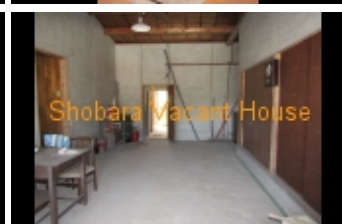

1069, 物件1069 (売り物件)

物件情報:

住所 : 広島県, 庄原市, 庄原市本村町
カテゴリー : 庄原地域
タイプ : 保留中 / 交渉中

物件情報:

自然に囲まれ、とても眺めのいい物件です。
・上水の接続あり（現在は使用停止中）・電気温水器使用不可・雑種地：38.89㎡あり

家屋

延床面積 : 105.38
建築年 : 1919年頃
タイプ : 住宅
間取り : 8DK
階数 : 平屋建て
構造材 : 木造