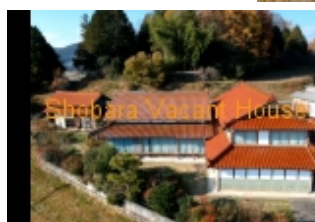

1053, 物件1053 (賃貸物件) 40,000 円 /1か月につき

物件情報:

住所 : 広島県, 庄原市, 庄原市市町
 カテゴリー : 庄原地域
 タイプ : 賃貸物件

物件情報:

家の前に田園風景が広がっています。
 賃料については相談可能

家屋

延床面積 : 116.52
 建築年 : 1954年頃
 タイプ : 住宅
 階数 : 平屋建て
 構造材 : 木造
 屋根 : 瓦葺き
 窓 : アルミサッシ

付帯物件

田面積 : 9,077m²
 畑面積 : 730m²

駐車場

駐車台数(うち車庫台数) : 3

水まわり設備

飲用水 : 井戸

排水設備 : 汲取り

通信環境